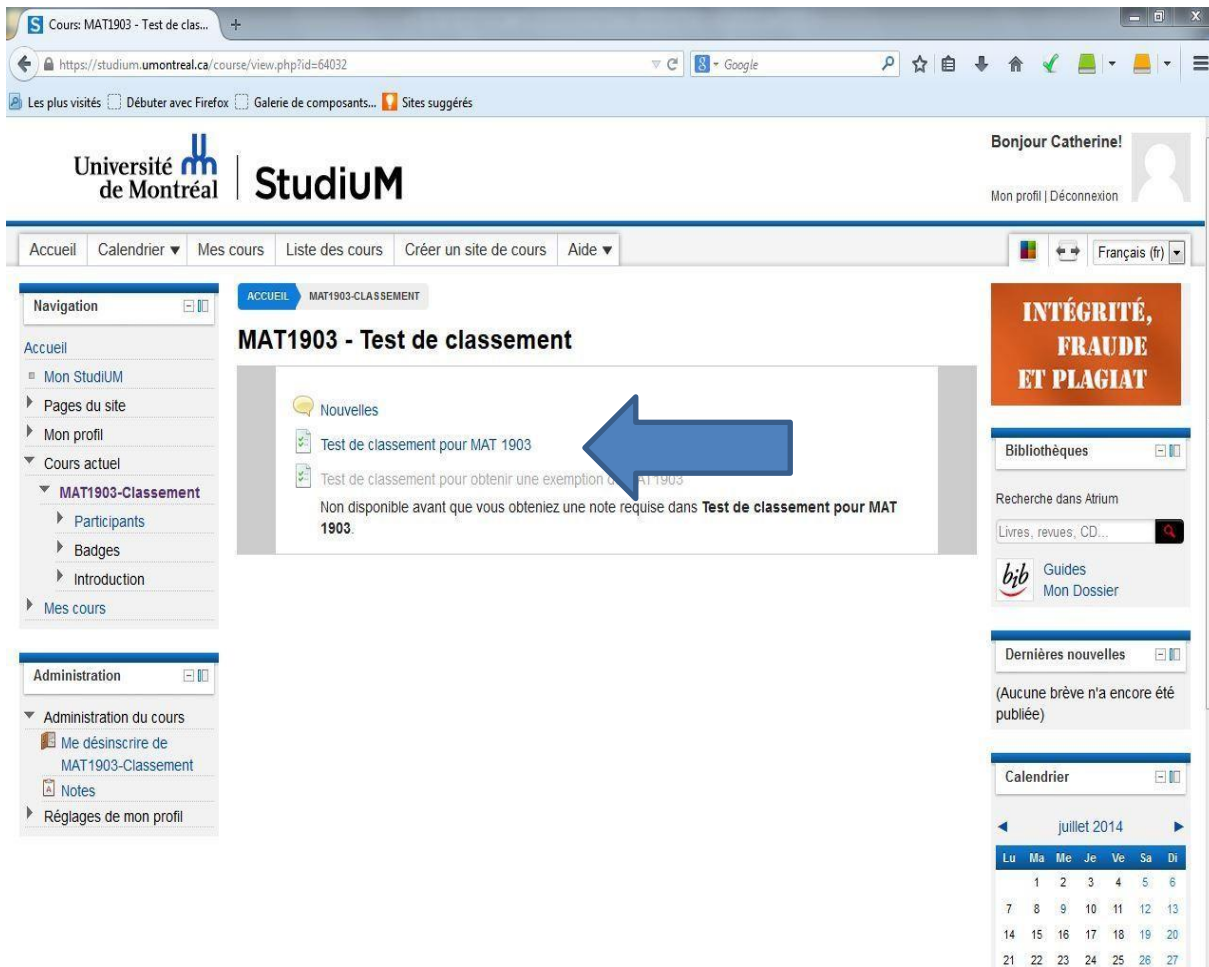

- Saisissez votre code d'identification (ex. : p01234567) ainsi que votre UNIP. ☐ Cliquez sur « Valider ».
- Une nouvelle page s'affiche. Cliquez sur le fichier « Test de classement pour MAT 1903 » :

- Une nouvelle page contenant des informations importantes s'affiche.

À retenir : Le test est d'une durée de 30 minutes. Vous avez droit à deux essais. Le meilleur des résultats sera pris en considération.

VOUS N'AVEZ PAS LE DROIT À LA CALCULATRICE POUR FAIRE CE TEST**