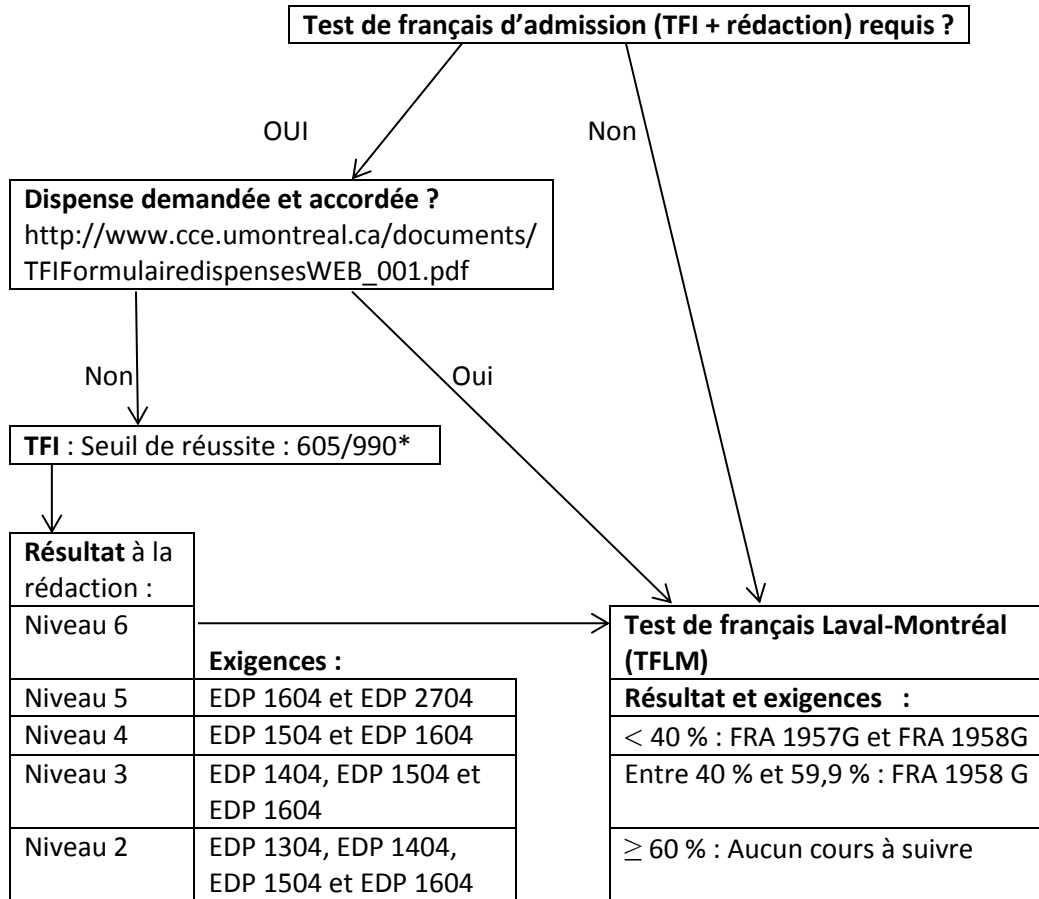

**EXIGENCES EN MATIÈRE DE MAÎTRISE DE LA LANGUE FRANÇAISE**

**ANNÉE PRÉPARATOIRE**

Note : Dans tous les cas, ces cours doivent être hors programme.

\* Le candidat qui obtient moins de 605 est exclu de son programme. Par ailleurs, le seuil de réussite peut être plus élevé pour être admissible à d'autres programmes.